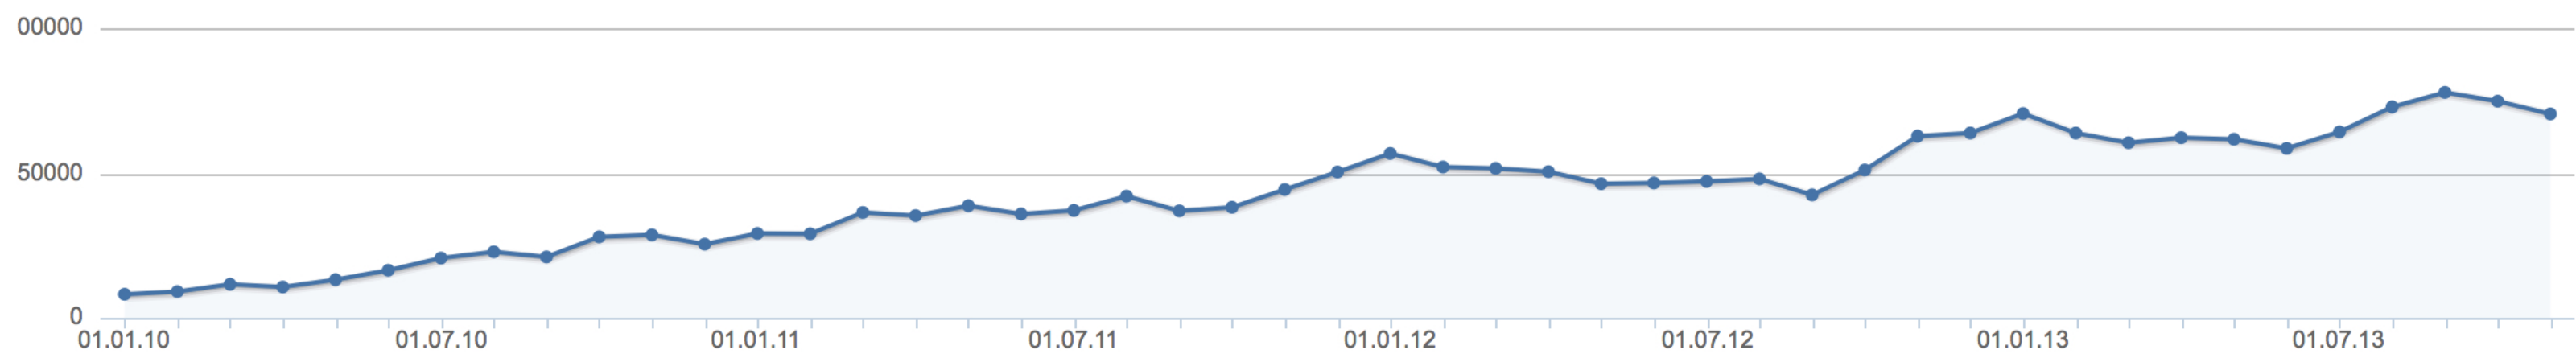

Besuche

2024353 Besuche gesamt

Relevante Werte

13315883 Seitenaufrufe

1:37 Minuten durchschnittliche Verweildauer pro Besuch

6.11 Seiten pro Besuch im Durchschnitt

Top-Level-Domains der Besucher

de	141366	(7%)
net	125007	(6%)
com	99023	(5%)
at	31353	(2%)
ch	13945	(1%)
ua	3804	(0%)
be	1465	(0%)
nl	1307	(0%)
cz	877	(0%)
Andere	1606206	(79%)