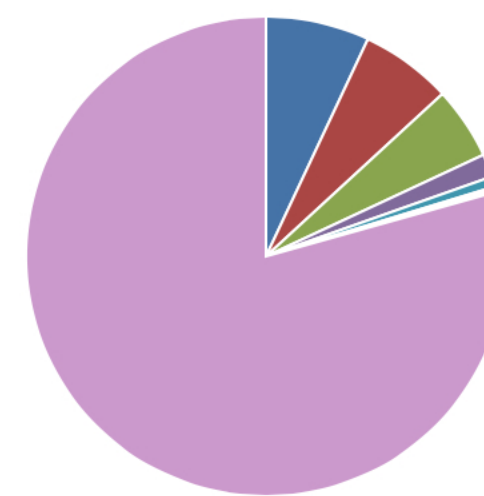

Besuche

2024353 Besuche gesamt

Relevante Werte

13315883 Seitenaufrufe

1:37 Minuten durchschnittliche Verweildauer pro Besuch

6.11 Seiten pro Besuch im Durchschnitt

Top-Level-Domains der Besucher

de	141366	(7%)
net	125007	(6%)
com	99023	(5%)
at	31353	(2%)
ch	13945	(1%)
ua	3804	(0%)
be	1465	(0%)
nl	1307	(0%)
cz	877	(0%)
Andere	1606206	(79%)